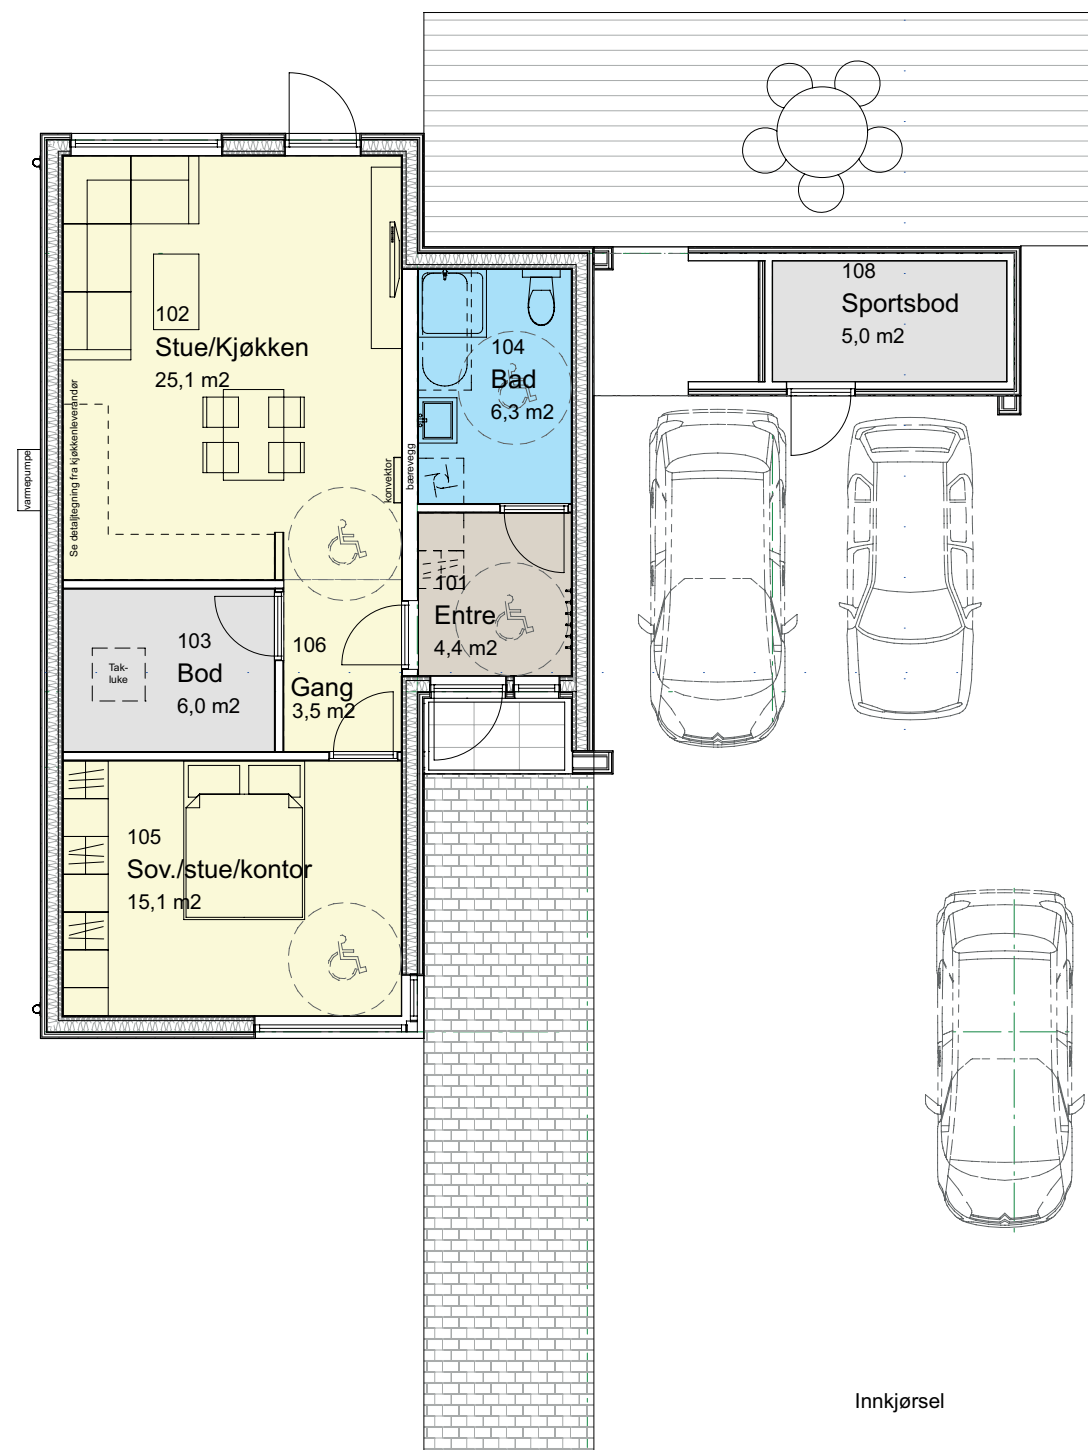

ALT PÅ ETT PLAN - MULIGHETER I 2. ETASJE

- Sportsbod
- Uinnredet 2. etasje

Denne boligen leveres med uinnredet 2. etasje, og valget er fritt hvordan man ønsker å utnytte denne etasjen. Praktisk sportsbod følger med. God plass til biloppstilling. Hage mot friareal (skog.)

Innkjørsel