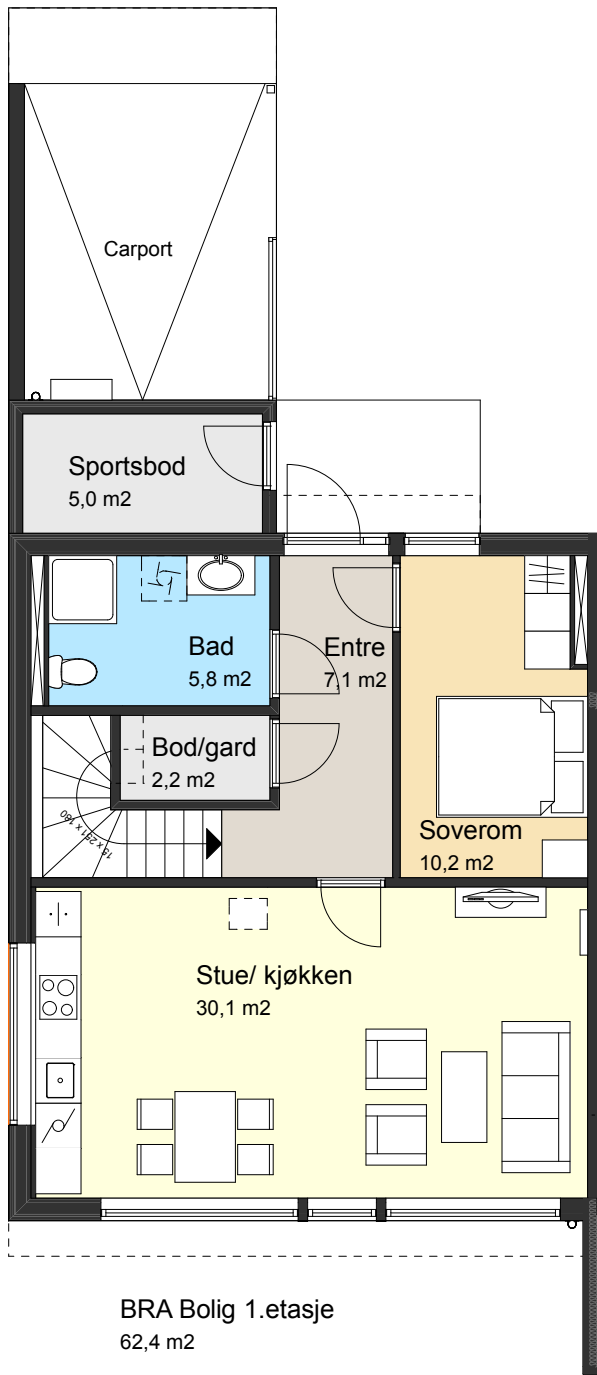

Fasade Vest

Fasade Øst

Fasade Sør

Fasade Nord

BRA Utvendig bod
5,0 m²

BRA Carport
17,3 m²

BRA Bolig 1. etasje
63,7 m²

BRA Bolig U. etasje
62,6 m²

BRA Utvendig bod
5,0 m²

BRA Carport
16,9 m²

BRA Bolig 1.etasje
63,7 m2

BRA Utvendig bod
5,0 m2

BRA carport
16,9 m2

BRA Bolig U.etasje
62,6 m2

BRA Bolig 1. etasje
63,7 m²

BRA Bolig U. etasje
62,6 m²

BRA Utvendig bod
5,0 m²

BRA Carport
16,9 m²

BRA Bolig 1. etasje
62,4 m²

BRA Bolig U. etasje
60,1 m²

BRA Utvendig bod
5,0 m²

BRA Carport
17,1 m²

Plan 1 etasje

Plan u etasje