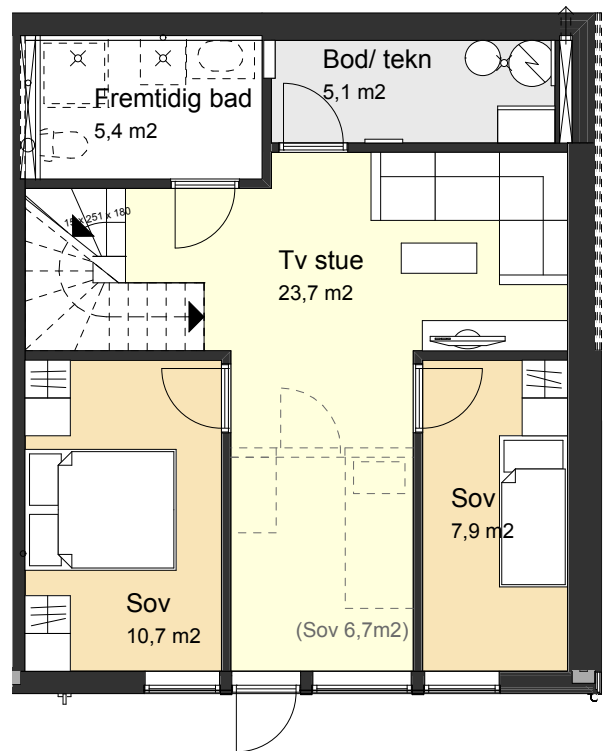

Fasade Vest

Fasade Øst

Fasade Sør

Fasade Nord

BRA Utvendig bod
5,0 m²

BRA Carport
17,3 m²

BRA Bolig 1. etasje
63,7 m²

BRA Bolig U. etasje
62,6 m²

BRA Utvendig bod
5,0 m²

BRA Carport
16,9 m²

BRA Bolig 1.etasje
63,7 m2

BRA Utvendig bod
5,0 m2

BRA carport
16,9 m2

BRA Bolig U.etasje
62,6 m2

BRA Bolig 1. etasje
63,7 m²

BRA Bolig U. etasje
62,6 m²

BRA Utvendig bod
5,0 m²

BRA Carport
16,9 m²

BRA Bolig 1. etasje
62,4 m²

BRA Bolig U. etasje
60,1 m²

BRA Utvendig bod
5,0 m²

BRA Carport
17,1 m²

Plan 1 etasje

Plan u etasje