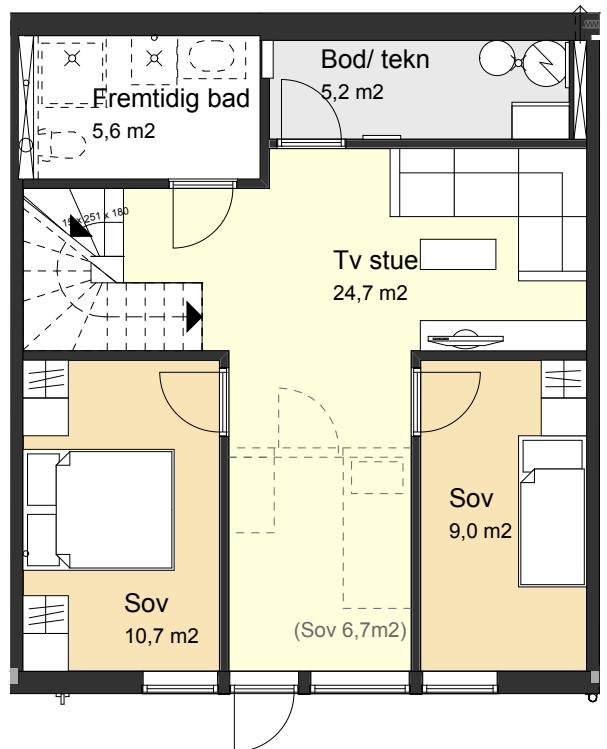

Fasade Vest

Fasade Øst

Fasade Sør

Fasade Nord

BRA Utvendig bod
5,0 m²

BRA Carport
17,3 m²

BRA Bolig 1. etasje
63,7 m²

BRA Bolig U. etasje
62,6 m²

BRA Utvendig bod
5,0 m²

BRA Carport
16,9 m²

BRA Bolig 1.etasje
63,7 m2

BRA Utvendig bod
5,0 m2

BRA carport
16,9 m2

BRA Bolig U.etasje
62,6 m2

BRA Bolig 1. etasje
63,7 m²

BRA Bolig U. etasje
62,6 m²

BRA Utvendig bod
5,0 m²

BRA Carport
16,9 m²

BRA Bolig 1. etasje
62,4 m²

BRA Bolig U. etasje
60,1 m²

BRA Utvendig bod
5,0 m²

BRA Carport
17,1 m²

Plan 1 etasje

Plan u etasje