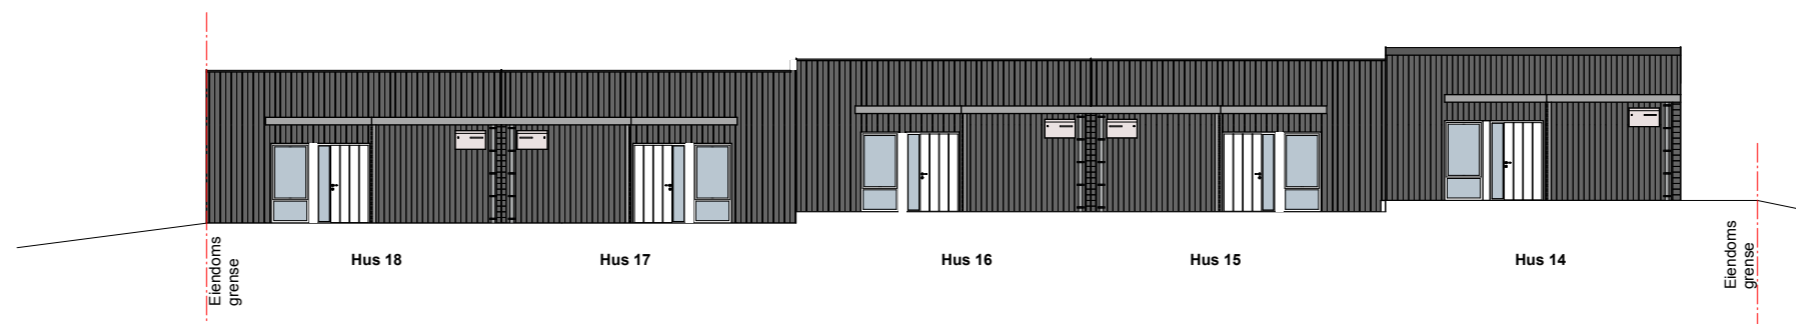

Fasade Vest

Fasade Øst

Fasade Sør

Fasade Nord

BRA Utvendig bod
5,0 m²

BRA Carport
17,3 m²

BRA Bolig 1. etasje
63,7 m²

BRA Bolig U. etasje
62,6 m²

BRA Utvendig bod
5,0 m²

BRA Carport
16,9 m²

BRA Bolig 1.etasje
63,7 m2

BRA Utvendig bod
5,0 m2

BRA carport
16,9 m2

BRA Bolig U.etasje
62,6 m2

BRA Bolig 1. etasje
63,7 m²

BRA Bolig U. etasje
62,6 m²

BRA Utvendig bod
5,0 m²

BRA Carport
16,9 m²

BRA Bolig 1. etasje
62,4 m²

BRA Bolig U. etasje
60,1 m²

BRA Utvendig bod
5,0 m²

BRA Carport
17,1 m²

Plan 1 etasje

Plan u etasje