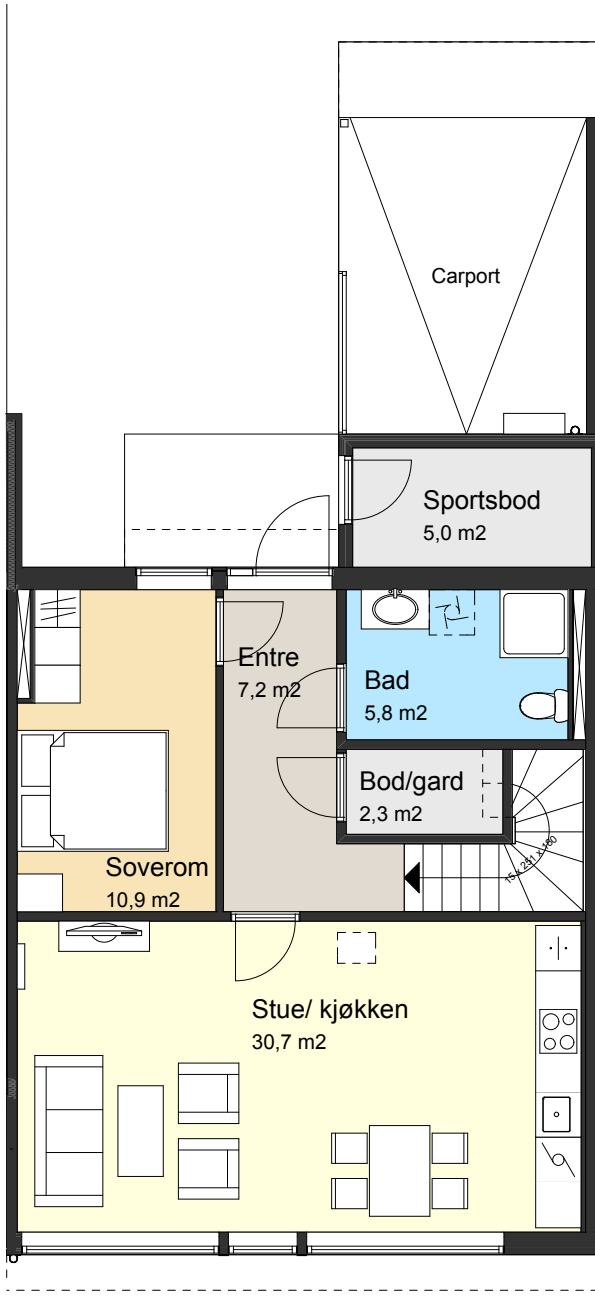

Fasade Vest

Fasade Øst

Fasade Sør

Fasade Nord

BRA Utvendig bod
5,0 m²

BRA Carport
17,3 m²

BRA Bolig 1. etasje
63,7 m²

BRA Bolig U. etasje
62,6 m²

BRA Utvendig bod
5,0 m²

BRA Carport
16,9 m²

BRA Bolig 1.etasje
63,7 m2

BRA Utvendig bod
5,0 m2

BRA carport
16,9 m2

BRA Bolig U.etasje
62,6 m2

BRA Bolig 1. etasje
63,7 m²

BRA Bolig U. etasje
62,6 m²

BRA Utvendig bod
5,0 m²

BRA Carport
16,9 m²

BRA Bolig 1. etasje
62,4 m²

BRA Bolig U. etasje
60,1 m²

BRA Utvendig bod
5,0 m²

BRA Carport
17,1 m²

Plan 1 etasje

Plan u etasje