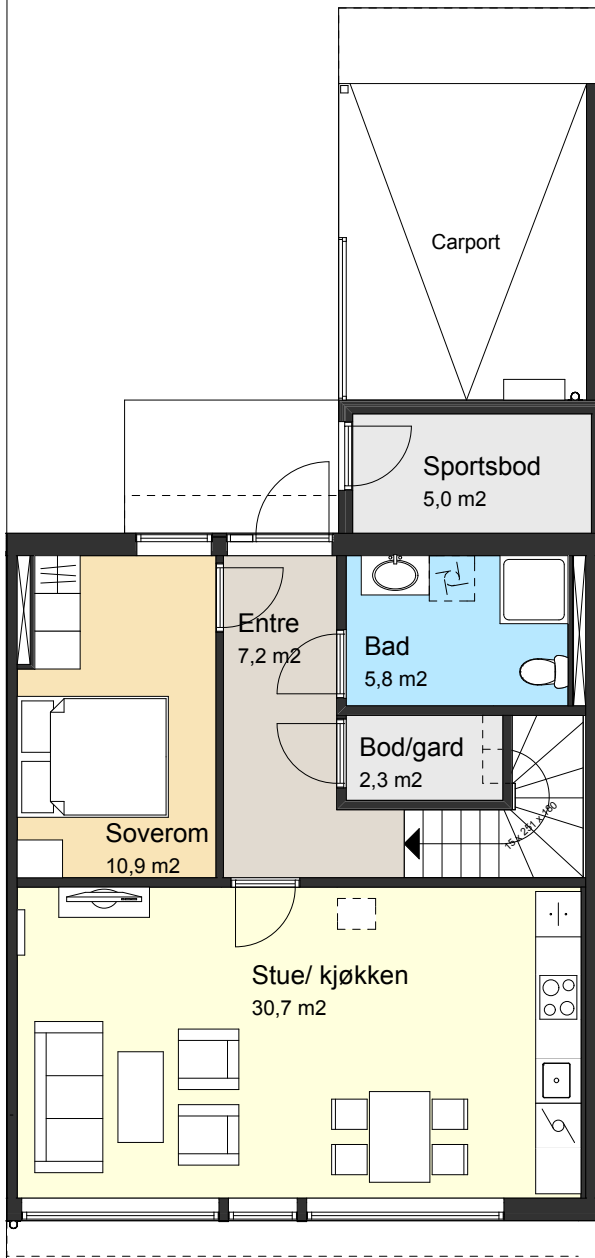

Fasade Vest

Fasade Øst

Fasade Sør

Fasade Nord

BRA Utvendig bod
5,0 m²

BRA Carport
17,3 m²

BRA Bolig 1. etasje
63,7 m²

BRA Bolig U. etasje
62,6 m²

BRA Utvendig bod
5,0 m²

BRA Carport
16,9 m²

BRA Bolig 1.etasje
63,7 m2

BRA Utvendig bod
5,0 m2

BRA carport
16,9 m2

BRA Bolig U.etasje
62,6 m2

BRA Bolig 1. etasje
63,7 m²

BRA Bolig U. etasje
62,6 m²

BRA Utvendig bod
5,0 m²

BRA Carport
16,9 m²

BRA Bolig 1. etasje
62,4 m²

BRA Bolig U. etasje
60,1 m²

BRA Utvendig bod
5,0 m²

BRA Carport
17,1 m²

Plan 1 etasje

Plan u etasje