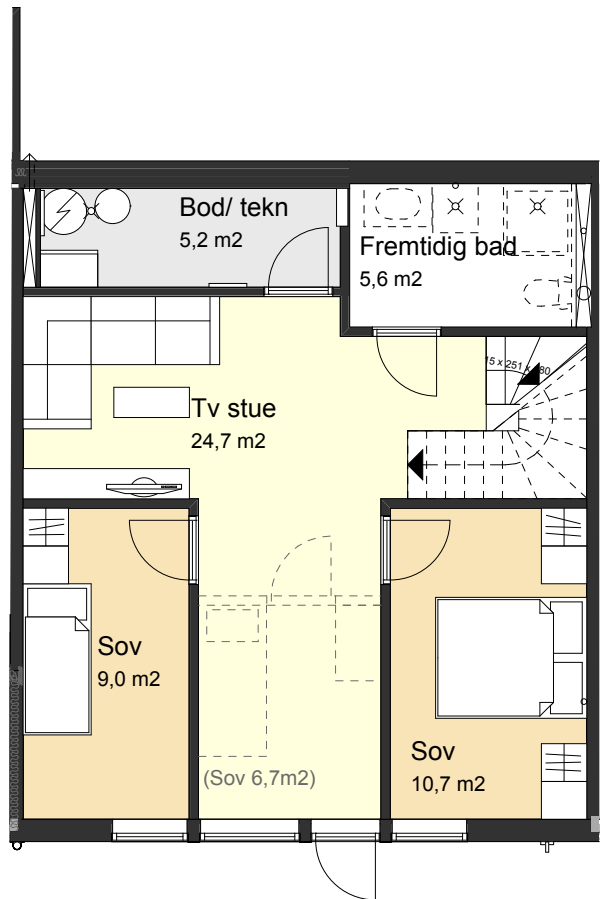

Fasade Vest

Fasade Øst

Fasade Sør

Fasade Nord

BRA Utvendig bod
5,0 m²

BRA Carport
17,3 m²

BRA Bolig 1. etasje
63,7 m²

BRA Bolig U. etasje
62,6 m²

BRA Utvendig bod
5,0 m²

BRA Carport
16,9 m²

BRA Bolig 1.etasje
63,7 m2

BRA Utvendig bod
5,0 m2

BRA carport
16,9 m2

BRA Bolig U.etasje
62,6 m2

BRA Bolig 1. etasje
63,7 m²

BRA Bolig U. etasje
62,6 m²

BRA Utvendig bod
5,0 m²

BRA Carport
16,9 m²

BRA Bolig 1. etasje
62,4 m²

BRA Bolig U. etasje
60,1 m²

BRA Utvendig bod
5,0 m²

BRA Carport
17,1 m²

Plan 1 etasje

Plan u etasje