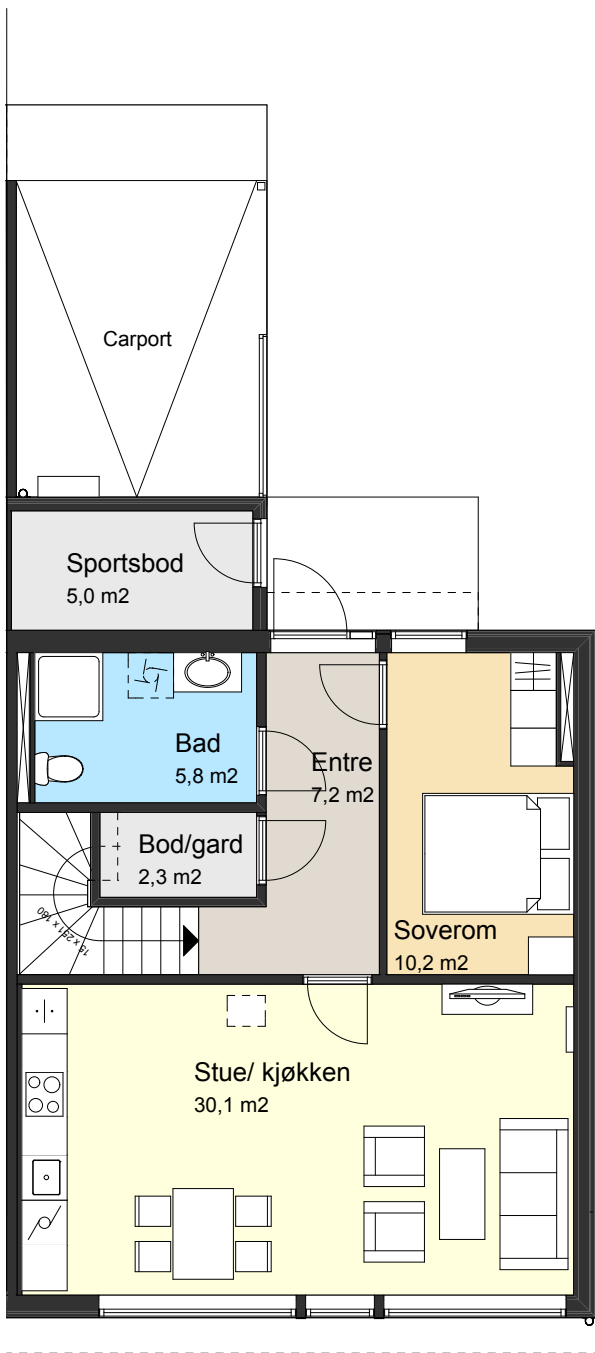

Fasade Vest

Fasade Øst

Fasade Sør

Fasade Nord

BRA Utvendig bod
5,0 m²

BRA Carport
17,3 m²

BRA Bolig 1. etasje
63,7 m²

BRA Bolig U. etasje
62,6 m²

BRA Utvendig bod
5,0 m²

BRA Carport
16,9 m²

BRA Bolig 1.etasje
63,7 m2

BRA Utvendig bod
5,0 m2

BRA carport
16,9 m2

BRA Bolig U.etasje
62,6 m2

BRA Bolig 1. etasje
63,7 m²

BRA Bolig U. etasje
62,6 m²

BRA Utvendig bod
5,0 m²

BRA Carport
16,9 m²

BRA Bolig 1. etasje
62,4 m²

BRA Bolig U. etasje
60,1 m²

BRA Utvendig bod
5,0 m²

BRA Carport
17,1 m²

Plan 1 etasje

Plan u etasje

Snitt

o_An5

Tomtegrense

Tomt 429m²

Hus 14
Gnr 51 Bnr 214
kjpg +123,20

Carport

Hage

Tomt 324m²