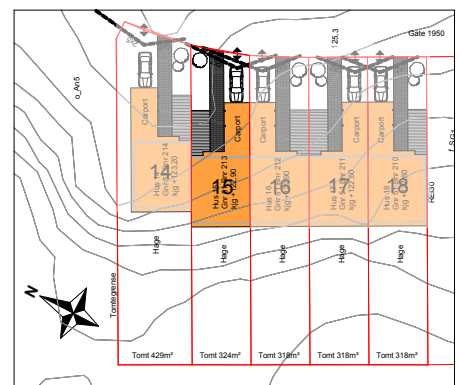

Fasade Vest

Fasade Øst

Fasade Sør

Fasade Nord

BRA Utvendig bod
5,0 m²

BRA Carport
17,3 m²

BRA Bolig 1. etasje
63,7 m²

BRA Bolig U. etasje
62,6 m²

BRA Utvendig bod
5,0 m²

BRA Carport
16,9 m²

BRA Bolig 1.etasje
63,7 m2

BRA Utvendig bod
5,0 m2

BRA carport
16,9 m2

BRA Bolig U.etasje
62,6 m2

BRA Bolig 1. etasje
63,7 m²

BRA Bolig U. etasje
62,6 m²

BRA Utvendig bod
5,0 m²

BRA Carport
16,9 m²

BRA Bolig 1. etasje
62,4 m²

BRA Bolig U. etasje
60,1 m²

BRA Utvendig bod
5,0 m²

BRA Carport
17,1 m²

Plan 1 etasje

Plan u etasje

Snitt

o_An5

Tomtegrense

Tomt 429m²

Hus 14
Gnr 51 Bnr 214
kjpg +123,20

Carport

Hage

Tomt 324m²