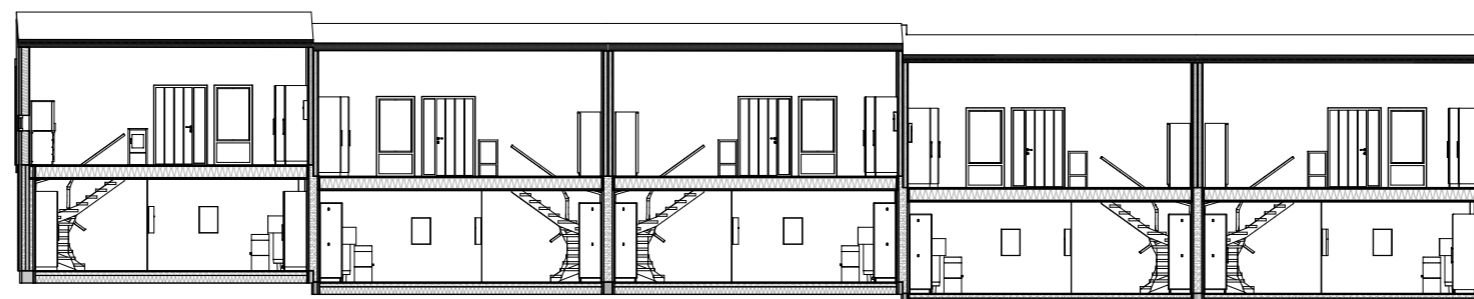

BRA Utvendig bod
5,0 m²

BRA Carport
16,9 m²

BRA Bolig 1.etasje
63,7 m2

BRA Utvendig bod
5,0 m2

BRA carport
16,9 m2

BRA Bolig U.etasje
62,6 m2

BRA Bolig 1. etasje
63,7 m²

BRA Bolig U. etasje
62,6 m²

BRA Utvendig bod
5,0 m²

BRA Carport
16,9 m²

BRA Bolig 1. etasje
62,4 m²

BRA Bolig U. etasje
60,1 m²

BRA Utvendig bod
5,0 m²

BRA Carport
17,1 m²

Plan 1 etasje

Plan u etasje