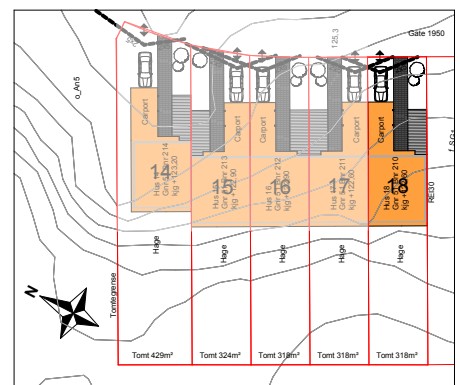

Fasade Vest

Fasade Øst

Fasade Sør

Fasade Nord

BRA Utvendig bod
5,0 m²

BRA Carport
17,3 m²

BRA Bolig 1. etasje
63,7 m²

BRA Bolig U. etasje
62,6 m²

BRA Utvendig bod
5,0 m²

BRA Carport
16,9 m²

BRA Bolig 1.etasje
63,7 m2

BRA Utvendig bod
5,0 m2

BRA carport
16,9 m2

BRA Bolig U.etasje
62,6 m2

BRA Bolig 1. etasje
63,7 m²

BRA Bolig U. etasje
62,6 m²

BRA Utvendig bod
5,0 m²

BRA Carport
16,9 m²

BRA Bolig 1. etasje
62,4 m²

BRA Bolig U. etasje
60,1 m²

BRA Utvendig bod
5,0 m²

BRA Carport
17,1 m²

Plan 1 etasje

Plan u etasje

Snitt

o_An5

Tomtegrense

Tomt 429m²

Hus 14
Gnr 51 Bnr 214
kjpg +123,20

Carport

Hage

Tomt 324m²