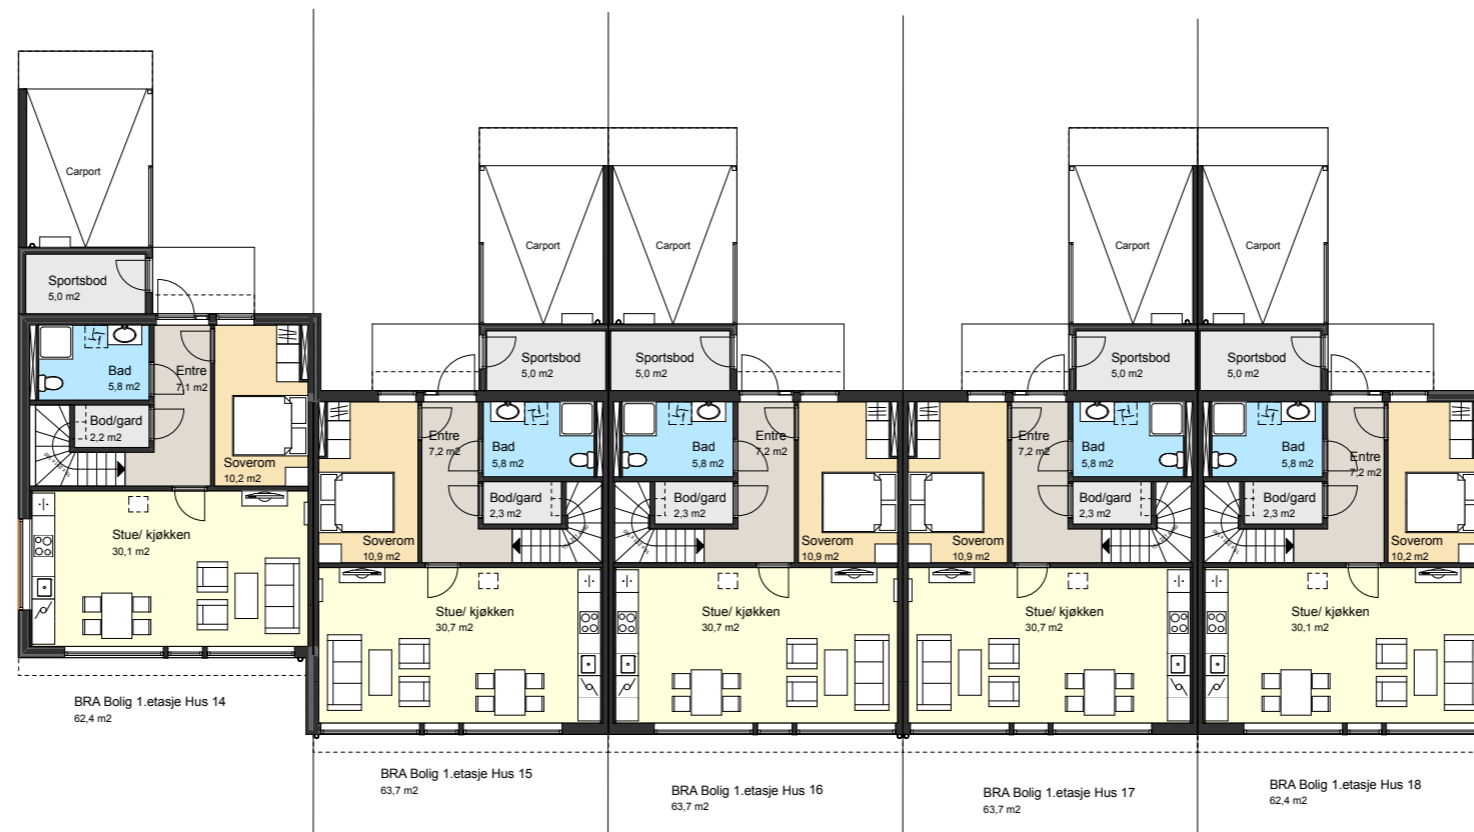

Fasade Vest

Fasade Øst

Fasade Sør

Fasade Nord

BRA Utvendig bod
5,0 m²

BRA Carport
17,3 m²

BRA Bolig 1. etasje
63,7 m²

BRA Bolig U. etasje
62,6 m²

BRA Utvendig bod
5,0 m²

BRA Carport
16,9 m²

BRA Bolig 1.etasje
63,7 m2

BRA Utvendig bod
5,0 m2

BRA carport
16,9 m2

BRA Bolig U.etasje
62,6 m2

BRA Bolig 1. etasje
63,7 m²

BRA Bolig U. etasje
62,6 m²

BRA Utvendig bod
5,0 m²

BRA Carport
16,9 m²

BRA Bolig 1. etasje
62,4 m²

BRA Bolig U. etasje
60,1 m²

BRA Utvendig bod
5,0 m²

BRA Carport
17,1 m²

Plan 1 etasje

Plan u etasje