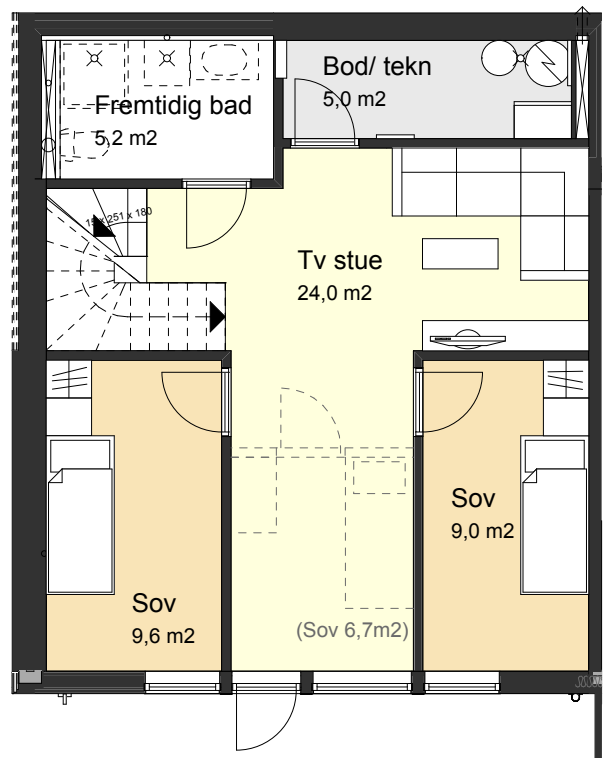

Fasade Vest

Fasade Øst

Fasade Sør

Fasade Nord

BRA Utvendig bod
5,0 m²

BRA Carport
17,3 m²

BRA Bolig 1. etasje
63,7 m²

BRA Bolig U. etasje
62,6 m²

BRA Utvendig bod
5,0 m²

BRA Carport
16,9 m²

BRA Bolig 1.etasje
63,7 m2

BRA Utvendig bod
5,0 m2

BRA carport
16,9 m2

BRA Bolig U.etasje
62,6 m2

BRA Bolig 1. etasje
63,7 m²

BRA Bolig U. etasje
62,6 m²

BRA Utvendig bod
5,0 m²

BRA Carport
16,9 m²

BRA Bolig 1. etasje
62,4 m²

BRA Bolig U. etasje
60,1 m²

BRA Utvendig bod
5,0 m²

BRA Carport
17,1 m²

Plan 1 etasje

Plan u etasje