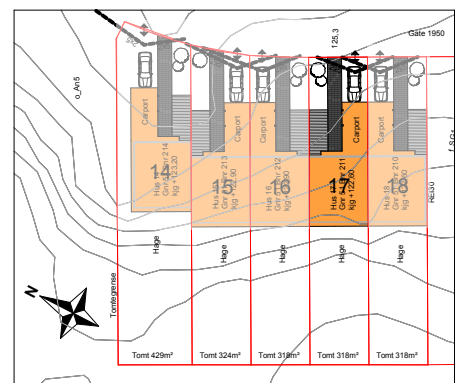

Fasade Vest

Fasade Øst

Fasade Sør

Fasade Nord

BRA Utvendig bod
5,0 m²

BRA Carport
17,3 m²

BRA Bolig 1. etasje
63,7 m²

BRA Bolig U. etasje
62,6 m²

BRA Utvendig bod
5,0 m²

BRA Carport
16,9 m²

BRA Bolig 1.etasje
63,7 m2

BRA Utvendig bod
5,0 m2

BRA carport
16,9 m2

BRA Bolig U.etasje
62,6 m2

BRA Bolig 1. etasje
63,7 m²

BRA Bolig U. etasje
62,6 m²

BRA Utvendig bod
5,0 m²

BRA Carport
16,9 m²

BRA Bolig 1. etasje
62,4 m²

BRA Bolig U. etasje
60,1 m²

BRA Utvendig bod
5,0 m²

BRA Carport
17,1 m²

Plan 1 etasje

Plan u etasje

Snitt

o_An5

Tomtegrense

Tomt 429m²

Hus 14
Gnr 51 Bnr 214
kjpg +123,20

Carport

Hage

Tomt 324m²