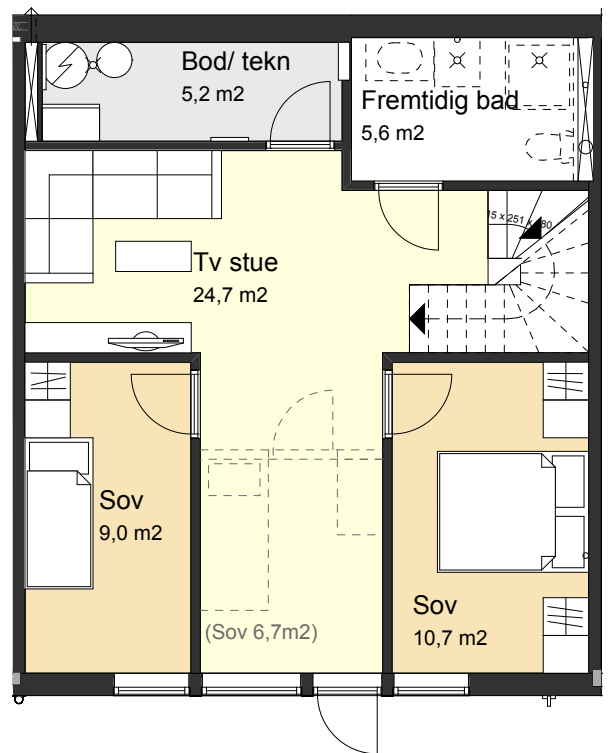

Fasade Vest

Fasade Øst

Fasade Sør

Fasade Nord

BRA Utvendig bod
5,0 m²

BRA Carport
17,3 m²

BRA Bolig 1. etasje
63,7 m²

BRA Bolig U. etasje
62,6 m²

BRA Utvendig bod
5,0 m²

BRA Carport
16,9 m²

BRA Bolig 1.etasje
63,7 m2

BRA Utvendig bod
5,0 m2

BRA carport
16,9 m2

BRA Bolig U.etasje
62,6 m2

BRA Bolig 1. etasje
63,7 m²

BRA Bolig U. etasje
62,6 m²

BRA Utvendig bod
5,0 m²

BRA Carport
16,9 m²

BRA Bolig 1. etasje
62,4 m²

BRA Bolig U. etasje
60,1 m²

BRA Utvendig bod
5,0 m²

BRA Carport
17,1 m²

Plan 1 etasje

Plan u etasje