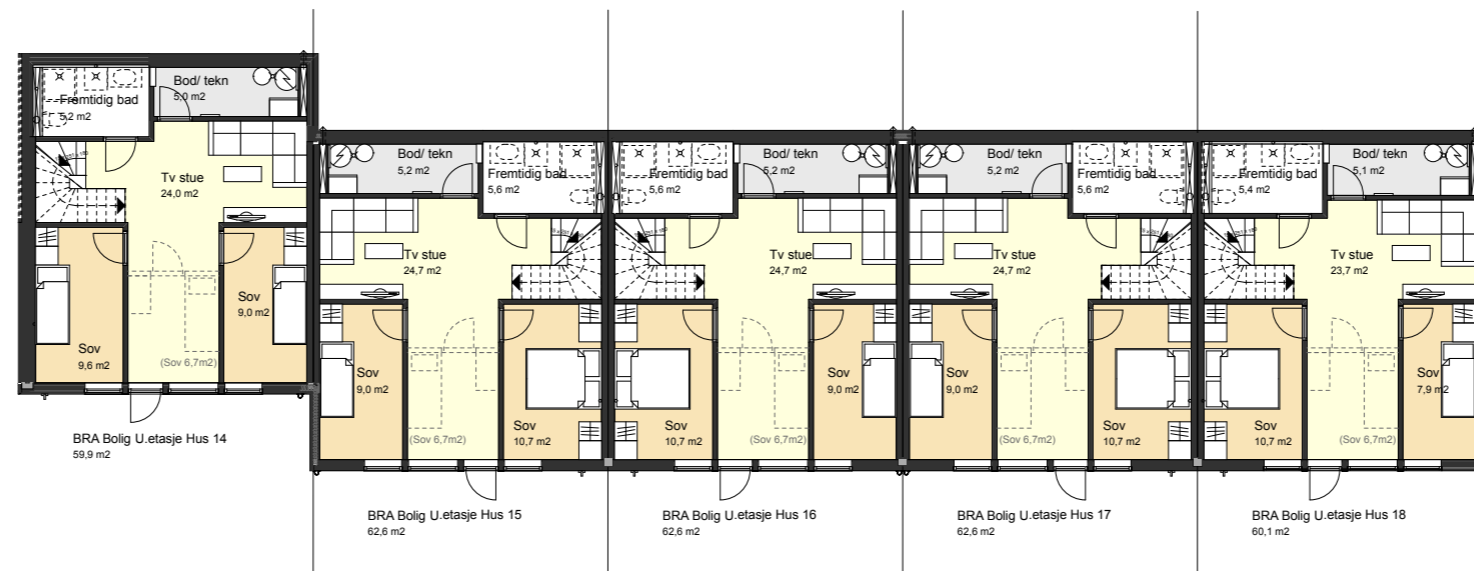

Fasade Vest

Fasade Øst

Fasade Sør

Fasade Nord

BRA Utvendig bod
5,0 m²

BRA Carport
17,3 m²

BRA Bolig 1. etasje
63,7 m²

BRA Bolig U. etasje
62,6 m²

BRA Utvendig bod
5,0 m²

BRA Carport
16,9 m²

BRA Bolig 1.etasje
63,7 m2

BRA Utvendig bod
5,0 m2

BRA carport
16,9 m2

BRA Bolig U.etasje
62,6 m2

BRA Bolig 1. etasje
63,7 m²

BRA Bolig U. etasje
62,6 m²

BRA Utvendig bod
5,0 m²

BRA Carport
16,9 m²

BRA Bolig 1. etasje
62,4 m²

BRA Bolig U. etasje
60,1 m²

BRA Utvendig bod
5,0 m²

BRA Carport
17,1 m²

Plan 1 etasje

Plan u etasje