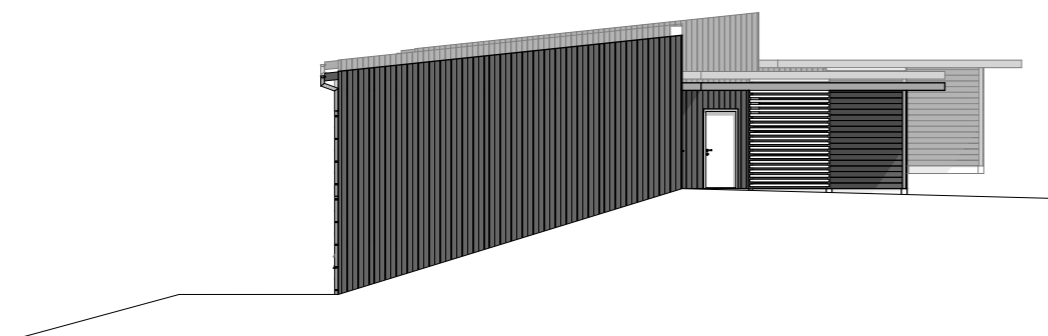

Fasade Vest

Fasade Øst

Fasade Sør

Fasade Nord

BRA Utvendig bod
5,0 m²

BRA Carport
17,3 m²

BRA Bolig 1. etasje
63,7 m²

BRA Bolig U. etasje
62,6 m²

BRA Utvendig bod
5,0 m²

BRA Carport
16,9 m²

BRA Bolig 1.etasje
63,7 m2

BRA Utvendig bod
5,0 m2

BRA carport
16,9 m2

BRA Bolig U.etasje
62,6 m2

BRA Bolig 1. etasje
63,7 m²

BRA Bolig U. etasje
62,6 m²

BRA Utvendig bod
5,0 m²

BRA Carport
16,9 m²

BRA Bolig 1. etasje
62,4 m²

BRA Bolig U. etasje
60,1 m²

BRA Utvendig bod
5,0 m²

BRA Carport
17,1 m²

Plan 1 etasje

Plan u etasje