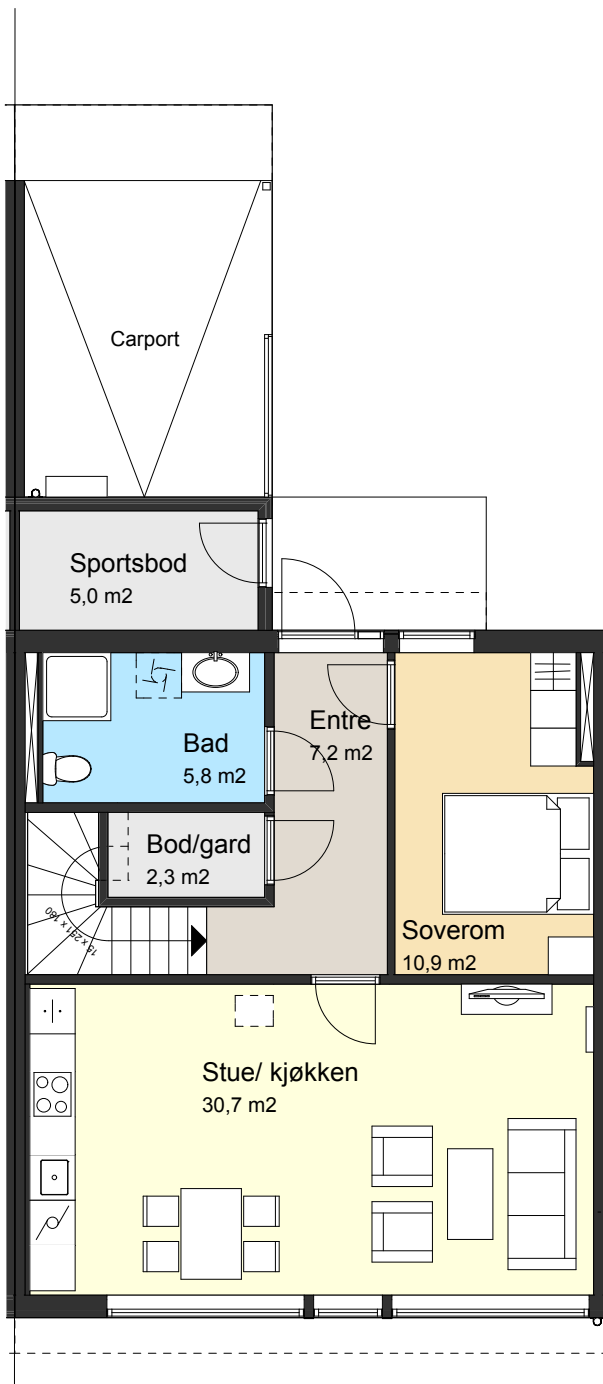

Fasade Vest

Fasade Øst

Fasade Sør

Fasade Nord

BRA Utvendig bod
5,0 m²

BRA Carport
17,3 m²

BRA Bolig 1. etasje
63,7 m²

BRA Bolig U. etasje
62,6 m²

BRA Utvendig bod
5,0 m²

BRA Carport
16,9 m²

BRA Bolig 1.etasje
63,7 m2

BRA Utvendig bod
5,0 m2

BRA carport
16,9 m2

BRA Bolig U.etasje
62,6 m2

BRA Bolig 1. etasje
63,7 m²

BRA Bolig U. etasje
62,6 m²

BRA Utvendig bod
5,0 m²

BRA Carport
16,9 m²

BRA Bolig 1. etasje
62,4 m²

BRA Bolig U. etasje
60,1 m²

BRA Utvendig bod
5,0 m²

BRA Carport
17,1 m²

Plan 1 etasje

Plan u etasje