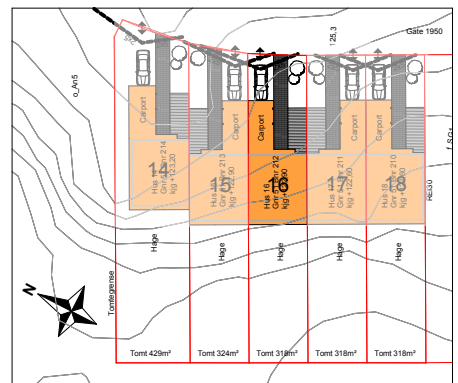

Fasade Vest

Fasade Øst

Fasade Sør

Fasade Nord

BRA Utvendig bod
5,0 m²

BRA Carport
17,3 m²

BRA Bolig 1. etasje
63,7 m²

BRA Bolig U. etasje
62,6 m²

BRA Utvendig bod
5,0 m²

BRA Carport
16,9 m²

BRA Bolig 1.etasje
63,7 m2

BRA Utvendig bod
5,0 m2

BRA carport
16,9 m2

BRA Bolig U.etasje
62,6 m2

BRA Bolig 1. etasje
63,7 m²

BRA Bolig U. etasje
62,6 m²

BRA Utvendig bod
5,0 m²

BRA Carport
16,9 m²

BRA Bolig 1. etasje
62,4 m²

BRA Bolig U. etasje
60,1 m²

BRA Utvendig bod
5,0 m²

BRA Carport
17,1 m²

Plan 1 etasje

Plan u etasje

Snitt

o_An5

Tomtegrense

Tomt 429m²

Hus 14
Gnr 51 Bnr 214
kjpg +123,20

Carport

Hage

Tomt 324m²